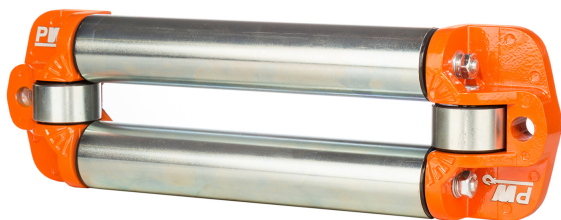

Nuevo Roller Compacto extra ancho

Características Esenciales

- 3 Años de Garantía, Servicio y Atención al Cliente en Chile

Especificaciones Técnicas

Garantía	3 Year
----------	--------

Peso & Dimensiones

Peso Total	6 lbs / 3 Kg
------------	--------------

Paquete 1 Altura	5 in / 12.7 cm
------------------	----------------

Paquete 1 Profundidad	5 in / 12.7 cm
-----------------------	----------------

Referential Images / Imágenes Referenciales
Specifications may change without notice / las especificaciones pueden cambiar sin previo aviso